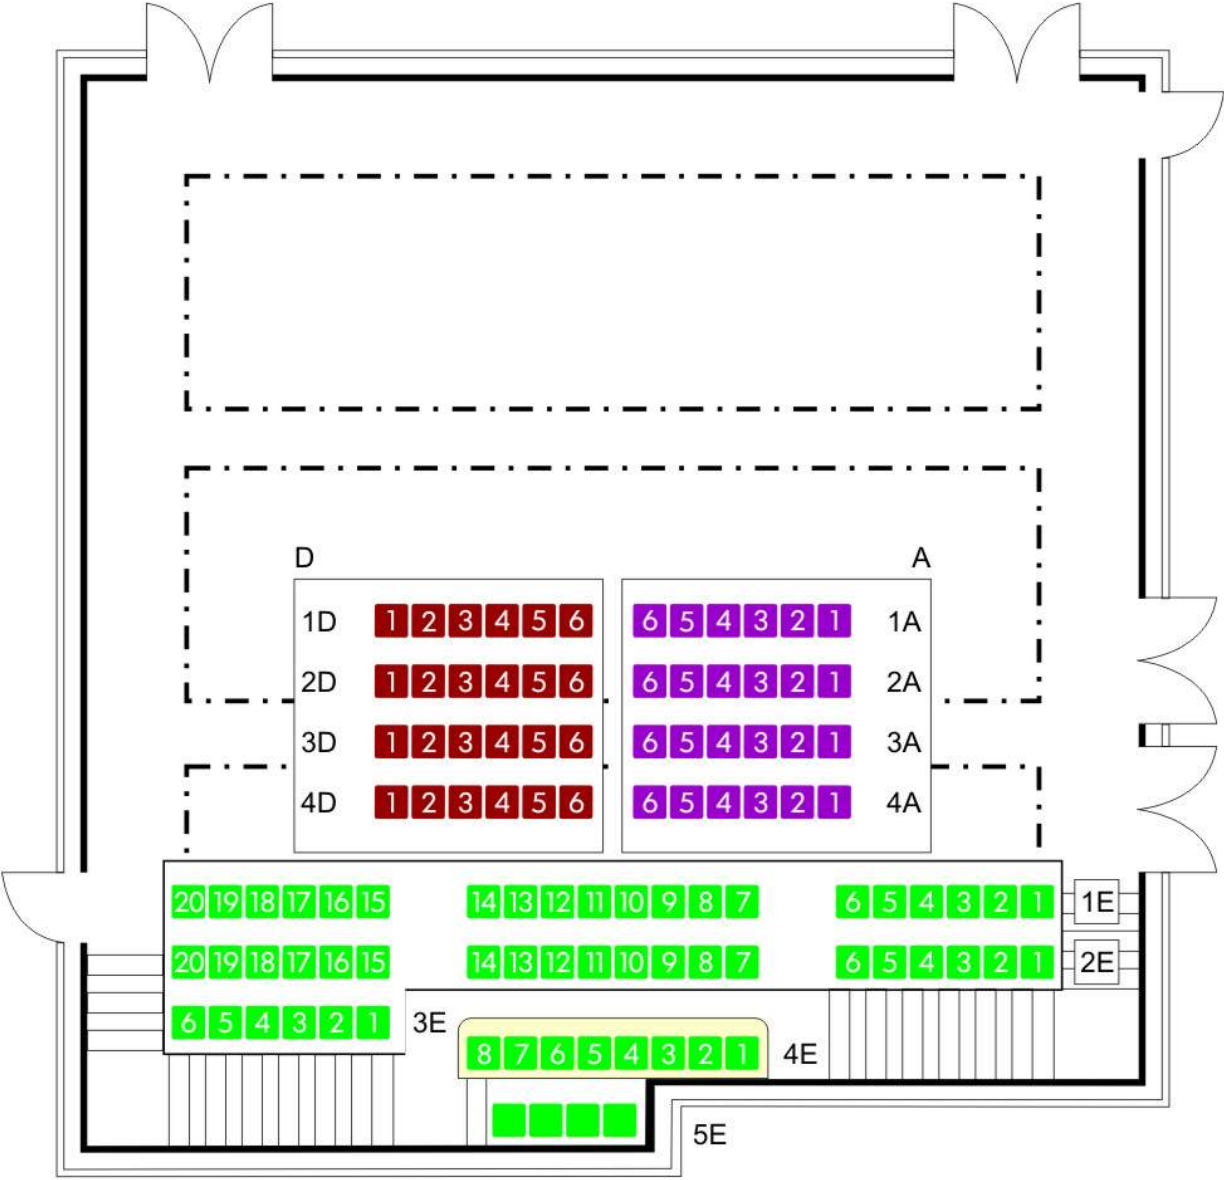

Plan widowni obowiązujący dla sztuk
 "Szewcy"
 "Kraina kłamczuchów"

- A
 - D
 - E
- 40 zł normalne
32 zł ulgowe